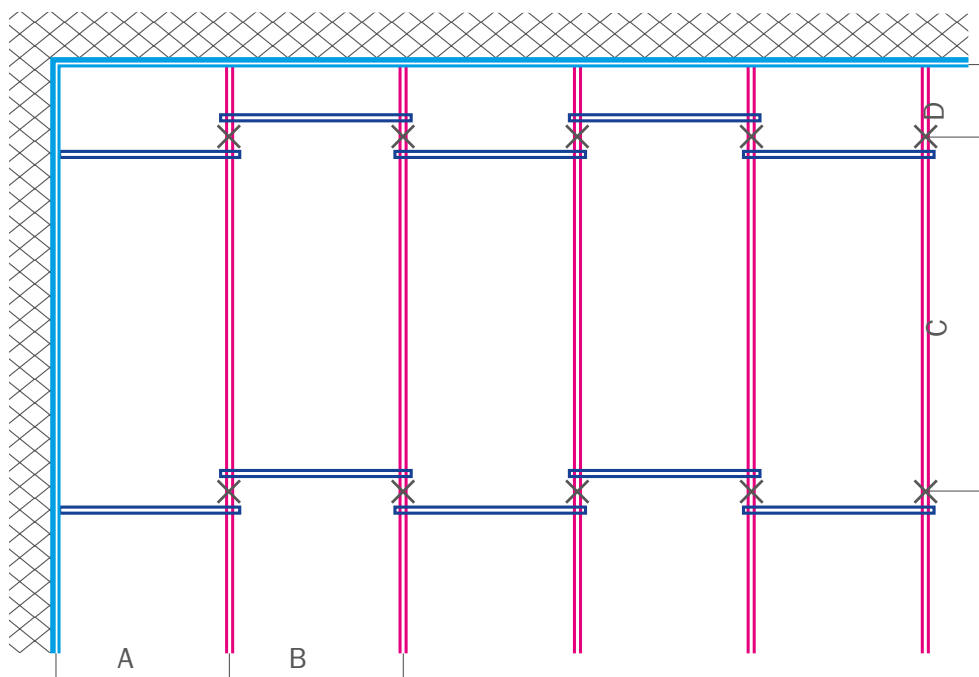

**Excellent T15/T24 (süllyesztett, látszóbordás):**

A = max. 400 mm    B = max. 1200/1250 mm    C = max. 600/625 mm    D = 600/1200 mm vagy 625/1250 mm

- Falprofil vagy lépcsős falprofil
- Másodlagos profil
- Keresztprofil, hosszú
- Keresztprofil, rövid
- Felfüggesztési pont (típusa a függesztési magasságtól függ)

**Premium T24 (rejtettbordás):**

A = max. 600/625 mm    B = max. 600/625 mm    C = max. 1500 mm    D = max. 100 mm

- Falprofil vagy lépcsős falprofil
- Másodlagos profil
- Távtartó
- Felfüggesztési pont (típusa a függesztési magasságtól függ)