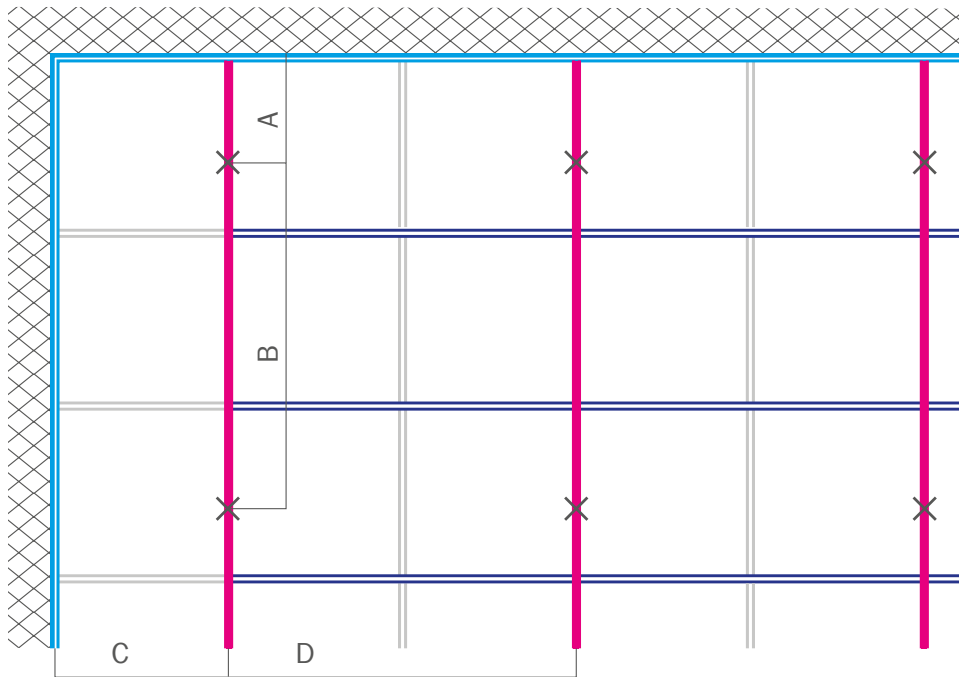

Basic T15/T24 (látszóbordás):

A = max. 400 mm   B = max. 1200/1250 mm   C = max. 600/625 mm   D = 600/1200 mm vagy 625/1250 mm