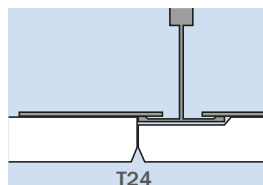

A Vogl kazettás álmennyezet paneljei gyors hozzáférést biztosító, nagy akusztikus teljesítményű perforált lapok, amelyek telepítése T-profil bordavázrendszerre történik.

A fekete hátoldali akusztikus kasírozás (kérésre más színek is elérhetőek) kielégíti a hangelnyeléssel kapcsolatos legmagasabb elvárásokat is.

A kazettás álmennyezeti lemezek gyárilag felhordott, tiszta fehér festékréteggel vannak bevonva (RAL 9010 árnyalathoz hasonló szín).

A termék paramétereit illető apró eltérések, különösen a színben és textúrában jelentkező kisebb különbségek, valamint a leszállított termék hosszával, szélességével és vastagságával kapcsolatos jelentéktelen méretbeli pontatlanságok nem minősülnek hibának. Kerülni kell a különböző gyártási időszakokból származó panelek vegyítését. Javasoljuk, hogy helyiségenként rendeljen.

1. **Bordaváz:** Premium (T24) rejtettbordás rendszer
   Harmonizált szabvány: EN 14190 "Gipszkarton termékek újrafeldolgozása"
   Tűzvédelmi osztály: A2-S1, D0 az EN 13501-1 szabvány szerint
   Hosszú oldal: FK T24 (sarkos élkialakítás), Premium típusú
   Rövid oldal: FK T24 (sarkos élkialakítás), Premium típusú

Illusztráció	Cikkszám	Leírás	Paraméterek	darab/ME ME/raklap
	KAS-00093	GP-K Premium 600 T24 perforálatlan	600 x 600 x 12.5 mm	6 darab 28 ME
	KAS-00104	GP-K Premium 625 T24 perforálatlan	625 x 625 x 12.5 mm	
	KAS-00094	GP-K Premium 600 T24 6/18R AVS Fekete akusztikus kasír	600 x 600 x 12.5 mm	6 darab 28 ME
	KAS-00105	GP-K Premium 625 T24 6/18R AVS Fekete akusztikus kasír	625 x 625 x 12.5 mm	
	KAS-00096	GP-K Premium 600 T24 8/18R AVS Fekete akusztikus kasír	600 x 600 x 12.5 mm	6 darab 28 ME
	KAS-00145	GP-K Premium 625 T24 8/18R AVS Fekete akusztikus kasír	625 x 625 x 12.5 mm	
	KAS-00146	GP-K Premium 600 T24 12/20/66R AVS Fekete akusztikus kasír	600 x 600 x 12.5 mm	6 darab 28 ME
	KAS-00147	GP-K Premium 625 T24 12/20/66R AVS Fekete akusztikus kasír	625 x 625 x 12.5 mm	
	KAS-00097	GP-K Premium 600 T24 8/18Q AVS Fekete akusztikus kasír	600 x 600 x 12.5 mm	6 darab 28 ME
	KAS-00106	GP-K Premium 625 T24 8/18Q AVS Fekete akusztikus kasír	625 x 625 x 12.5 mm	
	KAS-00099	GP-K Premium 600 T24 12/25Q AVS Fekete akusztikus kasír	600 x 600 x 12.5 mm	6 darab 28 ME
	KAS-00107	GP-K Premium 625 T24 12/25Q AVS Fekete akusztikus kasír	625 x 625 x 12.5 mm	
	KAS-00148	GP-K Premium 600 T24 5/82/15.4SL AVS Fekete akusztikus kasír	600 x 600 x 12.5 mm	6 darab 28 ME
	KAS-00149	GP-K Premium 625 T24 5/82/15.4SL AVS Fekete akusztikus kasír	625 x 625 x 12.5 mm	
	KAS-00102	GP-K Premium 600 T24 3.5/9Q AVS Fekete akusztikus kasír	600 x 600 x 12.5 mm	6 darab 28 ME
	KAS-00108	GP-K Premium 625 T24 3.5/9Q AVS Fekete akusztikus kasír	625 x 625 x 12.5 mm	

Kérésre további perforációs minták/lapméretek is elérhetőek.