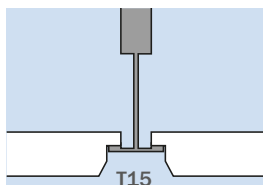

A Vogl kazettás álmennyezet paneljei gyors hozzáférést biztosító, nagy akusztikus teljesítményű perforált lapok, amelyek telepítése T-profil bordavázrendszerre történik.

A fekete hátoldali akusztikus kasírozás (kérésre más színek is elérhetőek) kielégíti a hangelnyeléssel kapcsolatos legmagasabb elvárásokat is.

A kazettás álmennyezeti lemezek gyárilag felhordott, tiszta fehér festékréteggel vannak bevonva (RAL 9010 árnyalathoz hasonló szín).

A termék paramétereit illető apró eltérések, különösen a színben és textúrában jelentkező kisebb különbségek, valamint a leszállított termék hosszával, szélességével és vastagságával kapcsolatos jelentéktelen méretbeli pontatlanságok nem minősülnek hibának. Kerülni kell a különböző gyártási időszakokból származó panelek vegyítését. Javasoljuk, hogy helyiségenként rendeljen.

1. **Bordaváz:** Excellent (T15) süllyesztett látszóbordás rendszer
   Harmonizált szabvány: EN 14190 "Gipszkarton termékek újrafeldolgozása"
   Tűzvédelmi osztály: A2-S1, D0 az EN 13501-1 szabvány szerint
   Hosszú oldal: FK T15 (sarkos élkialakítás), Excellent típusú
   Rövid oldal: FK T15 (sarkos élkialakítás), Excellent típusú

Illusztráció	Cikkszám	Leírás	Paraméterek	darab/ME ME/raklap
	KAS-00039	GP-K Excellent 600 T15 perforálatlan	600 x 600 x 12.5 mm	6 darab
	KAS-00066	GP-K Excellent 625 T15 perforálatlan	625 x 625 x 12.5 mm	28 ME
	KAS-00040	GP-K Excellent 600 T15 6/18R AVS Fekete akusztikus kasír	600 x 600 x 12.5 mm	6 darab
	KAS-00067	GP-K Excellent 625 T15 6/18R AVS Fekete akusztikus kasír	625 x 625 x 12.5 mm	28 ME
	KAS-00042	GP-K Excellent 600 T15 8/18R AVS Fekete akusztikus kasír	600 x 600 x 12.5 mm	6 darab
	KAS-00139	GP-K Excellent 625 T15 8/18R AVS Fekete akusztikus kasír	625 x 625 x 12.5 mm	28 ME
	KAS-00046	GP-K Excellent 600 T15 12/20/66R AVS Fekete akusztikus kasír	600 x 600 x 12.5 mm	6 darab
	KAS-00068	GP-K Excellent 625 T15 12/20/66R AVS Fekete akusztikus kasír	625 x 625 x 12.5 mm	28 ME
	KAS-00048	GP-K Excellent 600 T15 8/18Q AVS Fekete akusztikus kasír	600 x 600 x 12.5 mm	6 darab
	KAS-00069	GP-K Excellent 625 T15 8/18Q AVS Fekete akusztikus kasír	625 x 625 x 12.5 mm	28 ME
	KAS-00049	GP-K Excellent 600 T15 12/25Q AVS Fekete akusztikus kasír	600 x 600 x 12.5 mm	6 darab
	KAS-00071	GP-K Excellent 625 T15 12/25Q AVS Fekete akusztikus kasír	625 x 625 x 12.5 mm	28 ME
	KAS-00140	GP-K Excellent 600 T15 5/82/15.4SL AVS Fekete akusztikus kasír	600 x 600 x 12.5 mm	6 darab
	KAS-00141	GP-K Excellent 625 T15 5/82/15.4SL AVS Fekete akusztikus kasír	625 x 625 x 12.5 mm	28 ME
	KAS-00052	GP-K Excellent 600 T15 3.5/9Q AVS Fekete akusztikus kasír	600 x 600 x 12.5 mm	6 darab
	KAS-00072	GP-K Excellent 625 T15 3.5/9Q AVS Fekete akusztikus kasír	625 x 625 x 12.5 mm	28 ME

Kérésre további perforációs minták/lapméretek is elérhetőek.