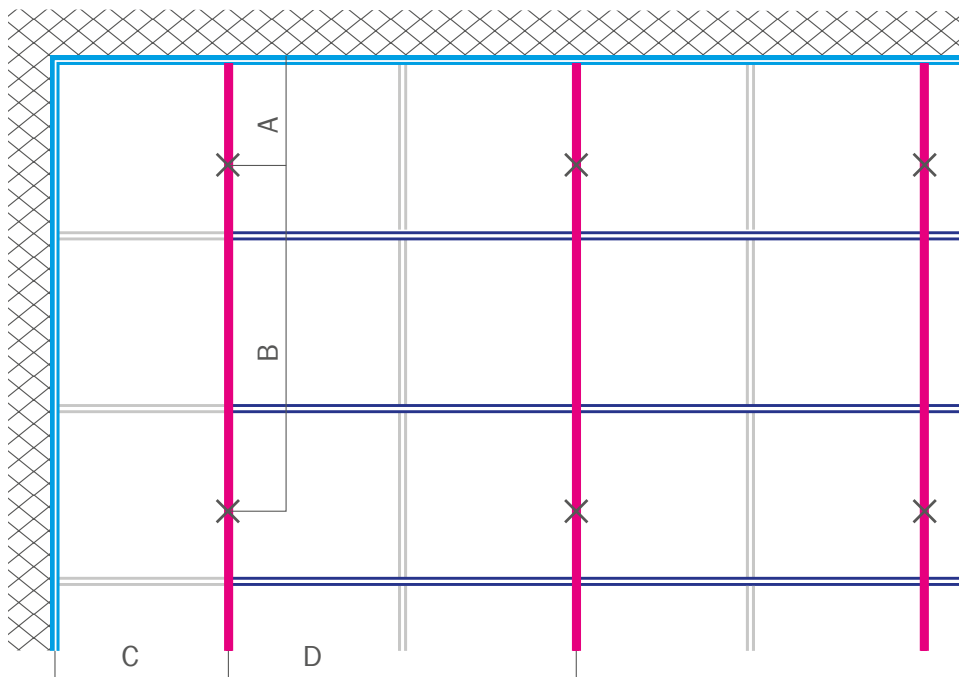

Kérésre további perforációs minták/lapméretek is elérhetőek.

**Basic T15/T24 (látszóbordás):**

A = max. 400 mm    B = max. 1200/1250 mm    C = max. 600/625 mm    D = 600/1200 mm vagy 625/1250 mm

- Falprofil vagy lépcsős falprofil
- Másodlagos profil
- Keresztprofil, hosszú
- Keresztprofil, rövid
- Felfüggesztési pont (típusa a függesztési magasságtól függ)

**Excellent T15/T24 (süllyesztett, látszóbordás):**

A = max. 400 mm    B = max. 1200/1250 mm    C = max. 600/625 mm    D = 600/1200 mm vagy 625/1250 mm

- Falprofil vagy lépcsős falprofil
- Másodlagos profil
- Keresztprofil, hosszú
- Keresztprofil, rövid
- Felfüggesztési pont (típusa a függesztési magasságtól függ)

**Premium T24 (rejtettbordás):**

A = max. 600/625 mm    B = max. 600/625 mm    C = max. 1500 mm    D = max. 100 mm

- Falprofil vagy lépcsős falprofil
- Másodlagos profil
- Távtartó
- Felfüggesztési pont (típusa a függesztési magasságtól függ)